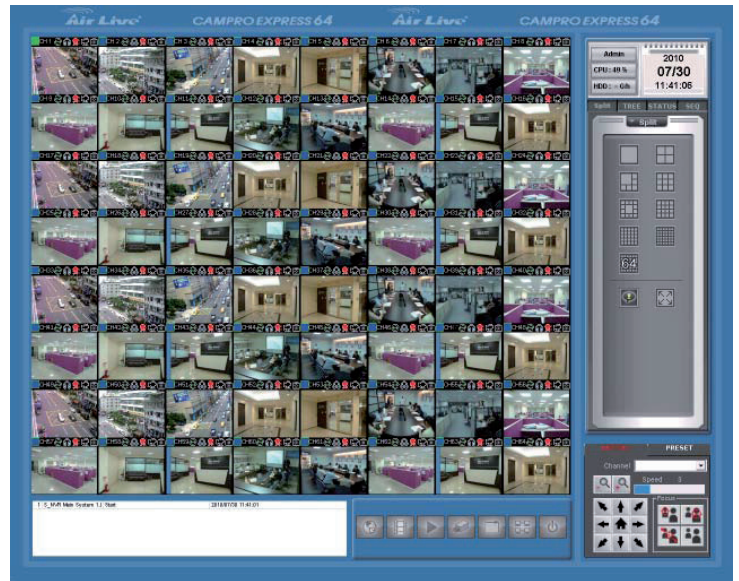

Soporte de 24 LEDs infrarrojos con alcance de hasta 25 metros

AirLive OD-2025HD está diseñada para vigilancia en interiores y exteriores las 24hs bajo duras condiciones. Equipada con un sensor CMOS de alta resolución con LEDs infrarrojos alcanza una distancia de 25 metros. El filtro de IR regulable brinda también una performance superior diurna y nocturna. Además ofrece varias características importantes tales como PoE y entrada/salida digital para alarma externa y sensor.

Visualización de imágenes en vivo “Crystal Clear” desde una localidad remota

El monitoreo remoto es la función principal de una cámara IP. Con AirLive OD-2025HD, los usuarios pueden utilizar varios protocolos de Internet, tales como FTP, TCP/IP, SMTP, HTTP y RSTP, para acceder a la cámara desde una localidad remota. AirLive OD-2025HD utiliza compresión de video H.264, reduciendo ostensiblemente el tamaño de los archivos y conservando tanto el ancho de banda como el espacio de almacenamiento. H.264 es un estándar de compresión de video que ofrece un promedio de compresión mayor que MJPEG o MPEG-4. Con esta tecnología, se logra una reducción de hasta un 90% en el tamaño de archivo. Por ejemplo, una imagen de 1 MB puede reducirse hasta 10 K. Con esta versatilidad, AirLive OD-2025HD es ideal para monitorear de manera remota el hogar y las propiedades durante los viajes.

Comunicación de audio doble vía

AirLive OD-2025HD soporta dos canales de audio. Mediante un micrófono incorporado y un parlante de computadora, es posible realizar comunicaciones de voz en tiempo real entre la cámara y la PC.

Soporte de software para vigilancia profesional

AirLive OD-2025HD también soporta CamPro Express 64, software de vigilancia que permite monitorear y grabar múltiples imágenes en vivo simultáneamente. Con varias AirLive OD-2025HD y CamPro Express 64, el usuario puede instalar un sistema de vigilancia en diferentes ubicaciones y ambientes.