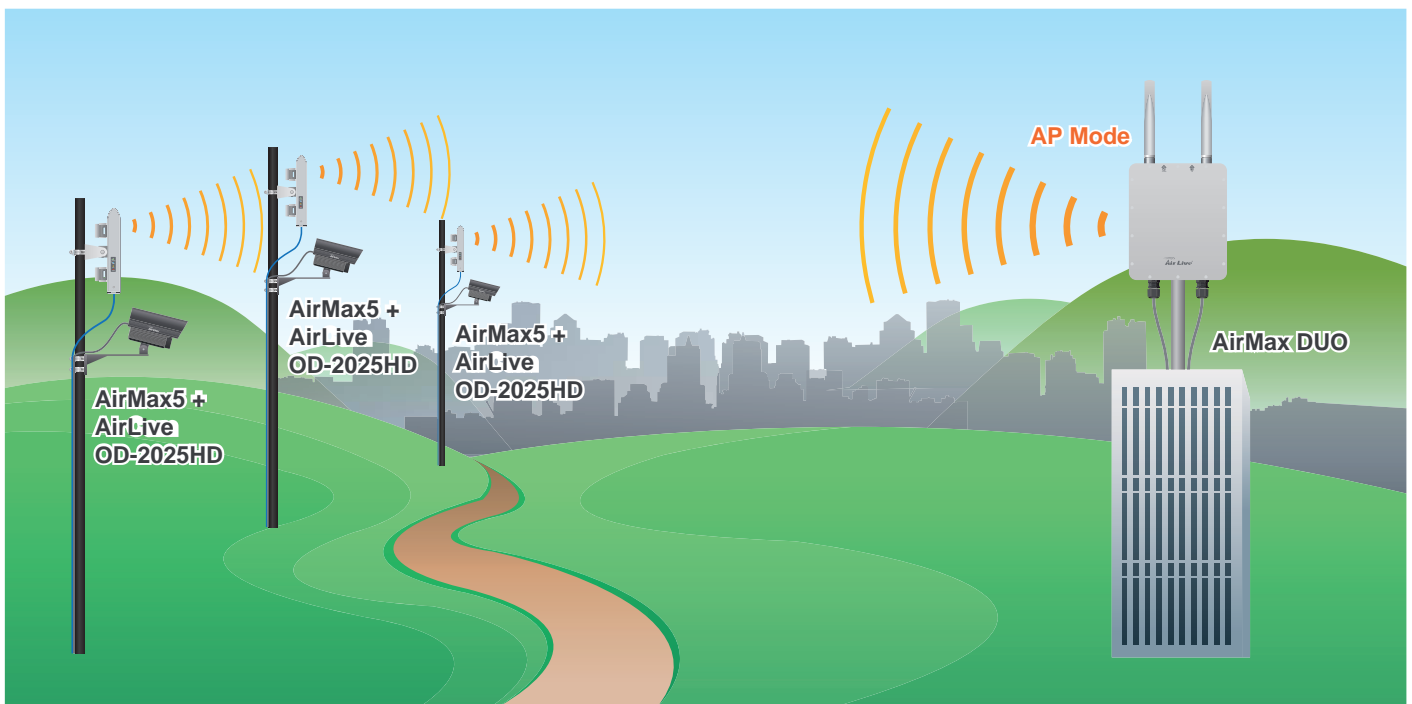

AirLive OD-2025HD

Cámara IP de 2 Megapíxeles 30fps 25 metros IR para exteriores

AirLive OD-2025HD es una cámara de red de alta gama de 2 megapíxeles diseñada para aplicaciones profesionales de vigilancia y seguridad en exteriores. Esta cámara IP brinda mejoras en calidad de imágenes en comparación con otras cámaras de vigilancia convencionales. Con AirLive OD-2025HD, los usuarios pueden visualizar videos en vivo vía Internet. Además de estar diseñada para brindar un alto rendimiento en vigilancia, posee un puerto PoE que suministra energía y datos para transmitirlos a través de un cable Ethernet. Esta útil función facilita la instalación, reduce el costo de cableado y permite la localización de cámaras AirLive con PoE en lugares sin acceso a una fuente de energía. Con su carcasa IP-66 para intemperie, AirLive OD-2025HD es ideal para ambientes tales como escaleras, entradas principales y calles.

Visualización de imágenes en vivo “Crystal Clear” desde una localidad remota

El monitoreo remoto es la función principal de una cámara IP. Con AirLive OD-2025HD, los usuarios pueden utilizar varios protocolos de Internet, tales como FTP, TCP/IP, SMTP, HTTP y RSTP, para acceder a la cámara desde una localidad remota. AirLive OD-2025HD utiliza compresión de video H.264, reduciendo ostensiblemente el tamaño de los archivos y conservando tanto el ancho de banda como el espacio de almacenamiento. H.264 es un estándar de compresión de video que ofrece un promedio de compresión mayor que MJPEG o MPEG-4. Con esta tecnología, se logra una reducción de hasta un 90% en el tamaño de archivo. Por ejemplo, una imagen de 1 MB puede reducirse hasta 10 K. Con esta versatilidad, AirLive OD-2025HD es ideal para monitorear de manera remota el hogar y las propiedades durante los viajes.